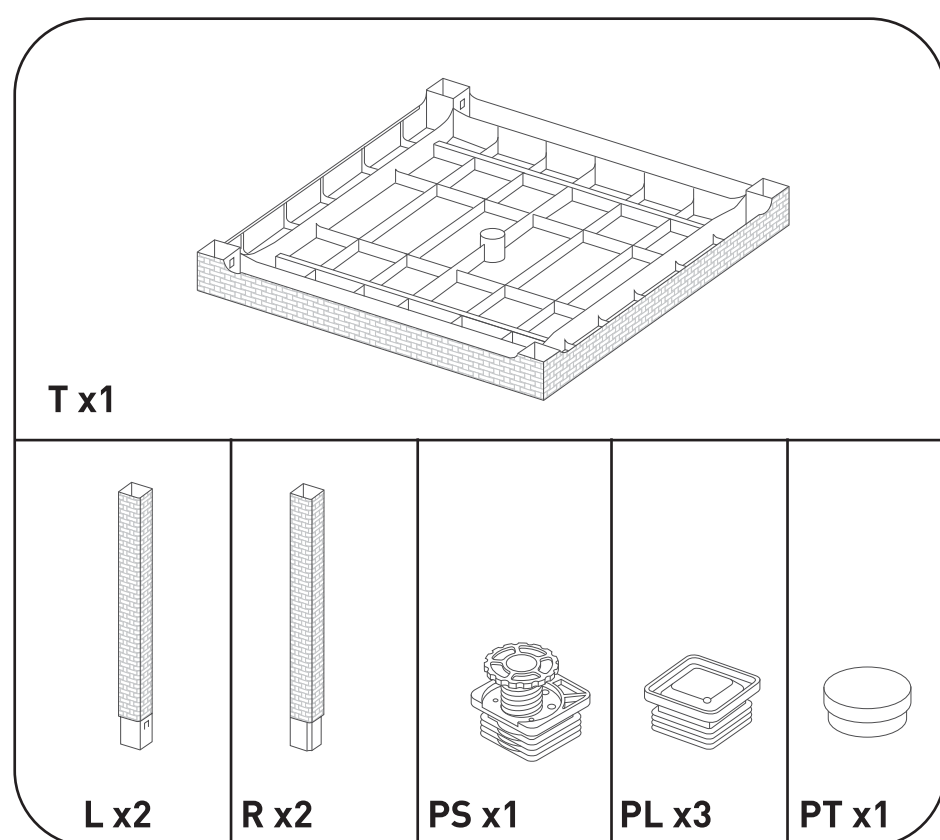

1. (EN) • Please assemble the table on a flat surface.
   • The table should only be cleaned using soap, water and a soft cloth.
   • The table is only intended for reasonable domestic use.

1. (FR) • Veuillez assembler la table sur une surface plane.
   • Pour nettoyer la table, utilisez un chiffon doux, de l'eau et du savon uniquement.
   • Cette table est uniquement destinée à un usage domestique raisonnable.

1. (DE) • Bitte montieren Sie den Tisch auf einer ebenen Fläche.
   • Zur Reinigung des Tisches sind nur Seifenlauge, Wasser und ein weiches Tuch zu verwenden.
   • Der Tisch ist nur für den gewöhnlichen Hausgebrauch gedacht.

1. (NL) • Monteerde tafel op een egaal oppervlak.
   • De tafel mag alleen met water, zeep en een zachte doek worden gereinigd.
   • De tafel is alleen voor redelijk huishoudelijk en commercieel gebruik bedoeld.

1. (ES) • Monte la mesa sobre una superficie plana.
   • La mesa sólo debe limpiarse utilizando jabón, agua y un paño suave.
   • La mesa está destinada únicamente a su uso doméstico razonable.

1. (IT) • Assemblare ogni componente su una superficie piana.
   • Per la pulizia dei componenti del tavolo, utilizzare solo sapone, acqua e un panno pulito.
   • Questo tavolo è stato progettato per essere utilizzato nell'ambito domestico abituale

1. (PT) • Monte cada peça da mesa numa superfície plana.
   • As peças da mesa devem ser limpas apenas com sabão, água e um pano macio.
   • A mesa destina-se apenas ao uso doméstico razoável.

1